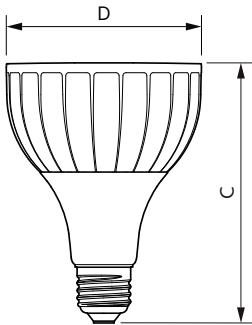

MASTER LED spot PAR High Lumen

Penggunaan Energi kWh/1000 h	20 kWh
Data Produk	
Kode produk lengkap	871869673134500
Nama produk pesanan	Master LED PAR30L 20W 30D 830
EAN/UPC - Produk	8718696731345
Kode urutan	929001354008

Numerator - Jumlah Per Pak	1
Numerator - Pak per kotak bagian luar	6
No. Material (12NC)	929001354008
Berat Bersih (Bagian)	0,410 kg

Dimensional drawing

PAR30L 220-240V 20-35W 1800lm 3KK E27 ND

Product	D	C
Master LED PAR30L 20W 30D 830	95,5 mm	129 mm