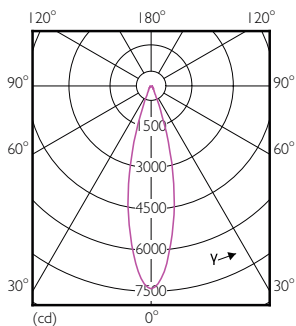

Numerator - Jumlah Per Pak	1
Numerator - Pak per kotak bagian luar	6
No. Material (12NC)	929001354008
Berat Bersih (Bagian)	0,410 kg

Dimensional drawing

PAR30L 220-240V 20-35W 1800lm 3KK E27 ND

Product	D	C
Master LED PAR30L 20W 30D 830	95,5 mm	129 mm

Photometric data

Page 11

LEDspot MAS 20W E27 PAR30L 830 15D ND

LEDspot MAS 20W E27 PAR30L 830 30D ND

LEDspot MAS 20W E27 PAR30L 830 30D ND

MASTER LED spot PAR High Lumen

Lifetime

LEDspot MAS 37W E27 PAR30L 830 15D ND