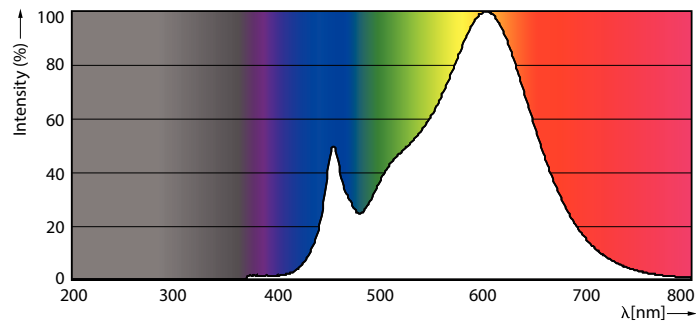

Photometric data

Page 11

LEDspot MAS 20W E27 PAR30L 830 15D ND

LEDspot MAS 20W E27 PAR30L 830 30D ND